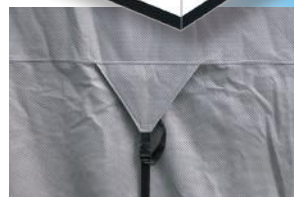

ROOF COVERS